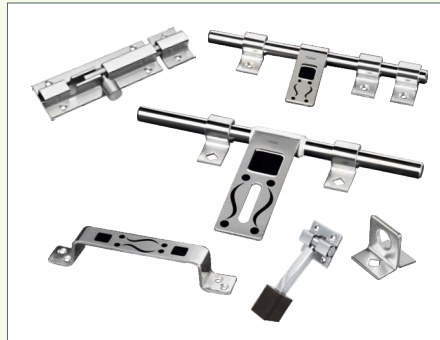

SIZE	QTY IN BOX	MRP
2X14X10	1	565 /-
3X16X10	1	850 /-

JT-214 DOOR KIT

SIZE	QTY IN BOX	MRP
2X14X10	1 PCS	565 /-

JT-215 DOOR KIT

SIZE	QTY IN BOX	MRP
2X14X10	1 PCS	565 /-
3X16X10	1 PCS	850/-

AMBOS ALDROP KIT

JT-304 RAG AMBOS KIT		
SIZE	QTY IN BOX	MRP
3X16X10	1	890 /-