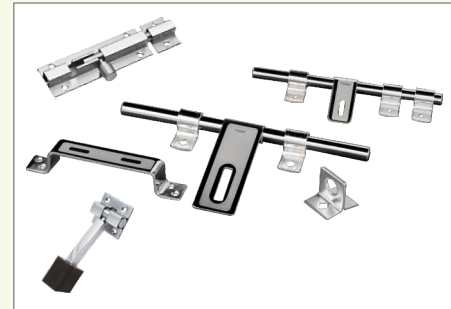

MODEL	JT-208
SIZE	3X16X10
QTY IN BOX	1
MRP	890 /-

ALDROP KIT

JT-201 DOOR KIT

SIZE	QTY IN BOX	MRP
2X14X10	1 PCS	565 /-
3X16X10	1 PCS	850 /-

JT-202 DOOR KIT

SIZE	QTY IN BOX	MRP
2X14X10	1	565 /-

JT-211 DOOR KIT