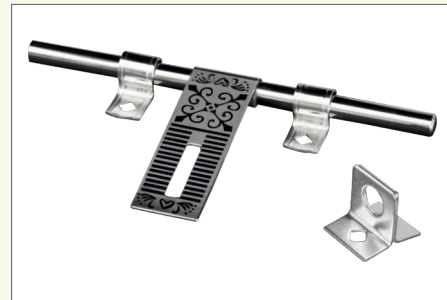

MODEL	JT-206
SIZE	3X16X10
QTY IN BOX	6 PCS
MRP	370 /-