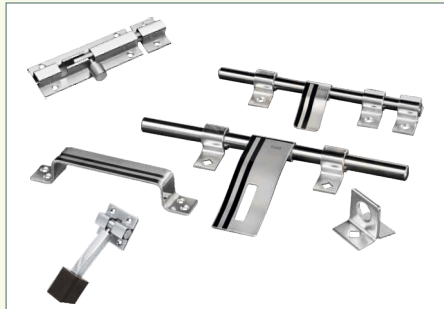

ALDROP KIT

JT-201 DOOR KIT

SIZE	QTY IN BOX	MRP
2X14X10	1 PCS	565 /-
3X16X10	1 PCS	850 /-