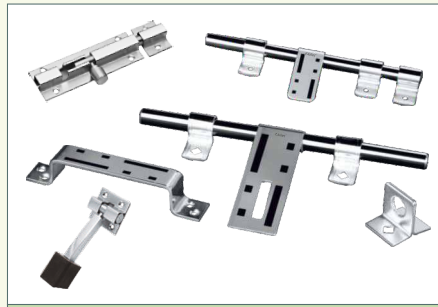

JT-215 DOOR KIT

SIZE	QTY IN BOX	MRP
2X14X10	1 PCS	565 /-
3X16X10	1 PCS	850/-